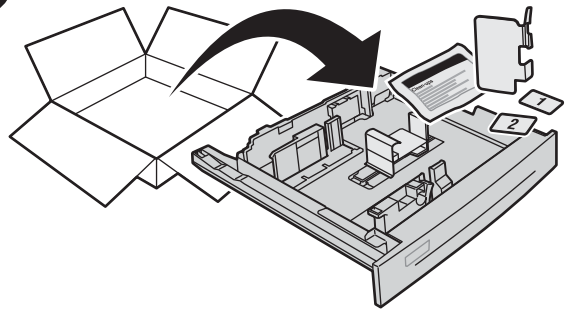

7330 Mono Laser Printer Envelope Tray

Magasin pour enveloppes • Cassetto buste • Umschlagfach • Bandeja de sobres

1

2

3

4

5

6

11 Set correct size
 Définissez la taille appropriée
 Impostare il formato corretto
 Richtiges Format einstellen
 Configure el tamaño correcto

i www.support.dell.com