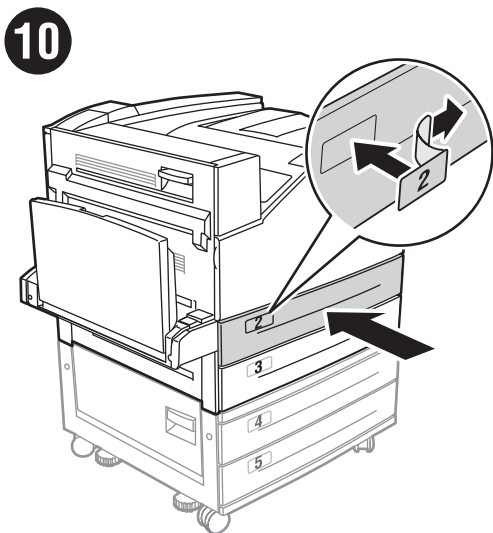

7330 Mono Laser Printer Envelope Tray

Magasin pour enveloppes • Cassetto buste • Umschlagfach • Bandeja de sobres

1

2

3

4

5

6

11 Set correct size
 Définissez la taille appropriée
 Impostare il formato corretto
 Richtiges Format einstellen
 Configure el tamaño correcto

i www.support.dell.com